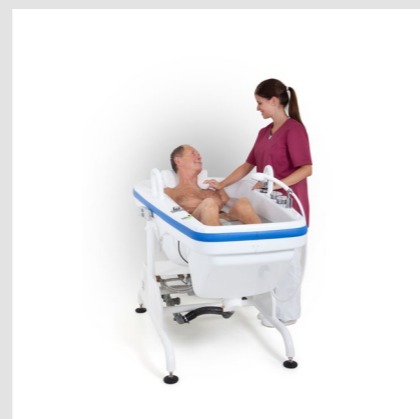

Grote handgrepen voor veilig zelf in- en uitstappen

Compact ontwerp, Het bad neemt weinig ruimte in beslag

Het kantelen van de badkuip gebeurt door middel van een afstandsbediening

Snelle waterafvoer

Optioneel: Airspa

Zitting met extra grote hygiëne-opening

Veilige zit- en ligpositie zonder risico op uitglijden

Voldoende ruimte bij het douchen

De traploze, elektrische kantelfunctie

✓ Ideaal voor kleine badkamers

De compacte vorm van de INVITA biedt u de mogelijkheid uw bewoners te baden en te douchen, zelfs in beperkte ruimtes.

✓ Unieke combinatie van douchen en baden

Het veilige zitje biedt ideale douche-omstandigheden voor zorgverleners en bewoners omdat het voorkomt dat de bewoner uitglijdt. Tegelijkertijd biedt het kantelen van het bad de mogelijkheid om een aangenaam bad te nemen.

✓ Mogelijkheid tot zelfstandig instappen

Het horizontale voetgedeelte met antislipbekleding en de grote handgrepen aan de zijkant van het bad zorgen ervoor dat bewoners veilig zelf in het verzorgingsbad kunnen stappen. Het daarbij behorende gevoel van zelfstandigheid en controle over de eigen mobiliteit, bevordert het welzijn van uw bewoners enorm en biedt een menswaardige benadering van de zorg.